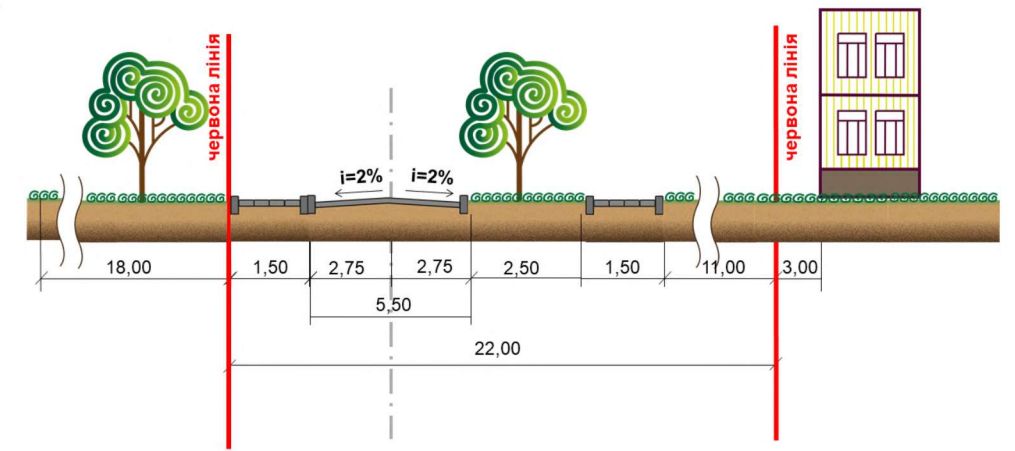

вул. Тараса Боровця

Земельна ділянка 1, 0,7226 га  
5610700000:01:003:0125

вул. Тараса Боровця

					66-10.23			
					Детальний план території земельної ділянки для будівництва і обслуговування багатоквартирного житлового будинку з кадастровим номером 5610700000:01:003:0125 площею 0.7226 га, яка розташована по вул.Тараса Боровця в м. Вараш Вараського району Рівненської області			
Зм	Кіл	Арк	Модок	Підпис	Дата	Стадія	Аркуш	Аркушів
Директор		Габрель					8	8
ГАП		Добровольська						
Розробив		Дерешичун						
Перевірив		Добровольська						
Н. контроль		Добровольська						
					План червоних ліній М 1:500		НАУКОВО-ДОСЛІДНИЙ ПРОЕКТНИЙ ЦЕНТР ГЕОУРБАНІСТИКИ ТА ПЛАНУВАННЯ	

	X	Y
1	2878351,0821	6684111,0119
2	2878315,302	6684115,6278