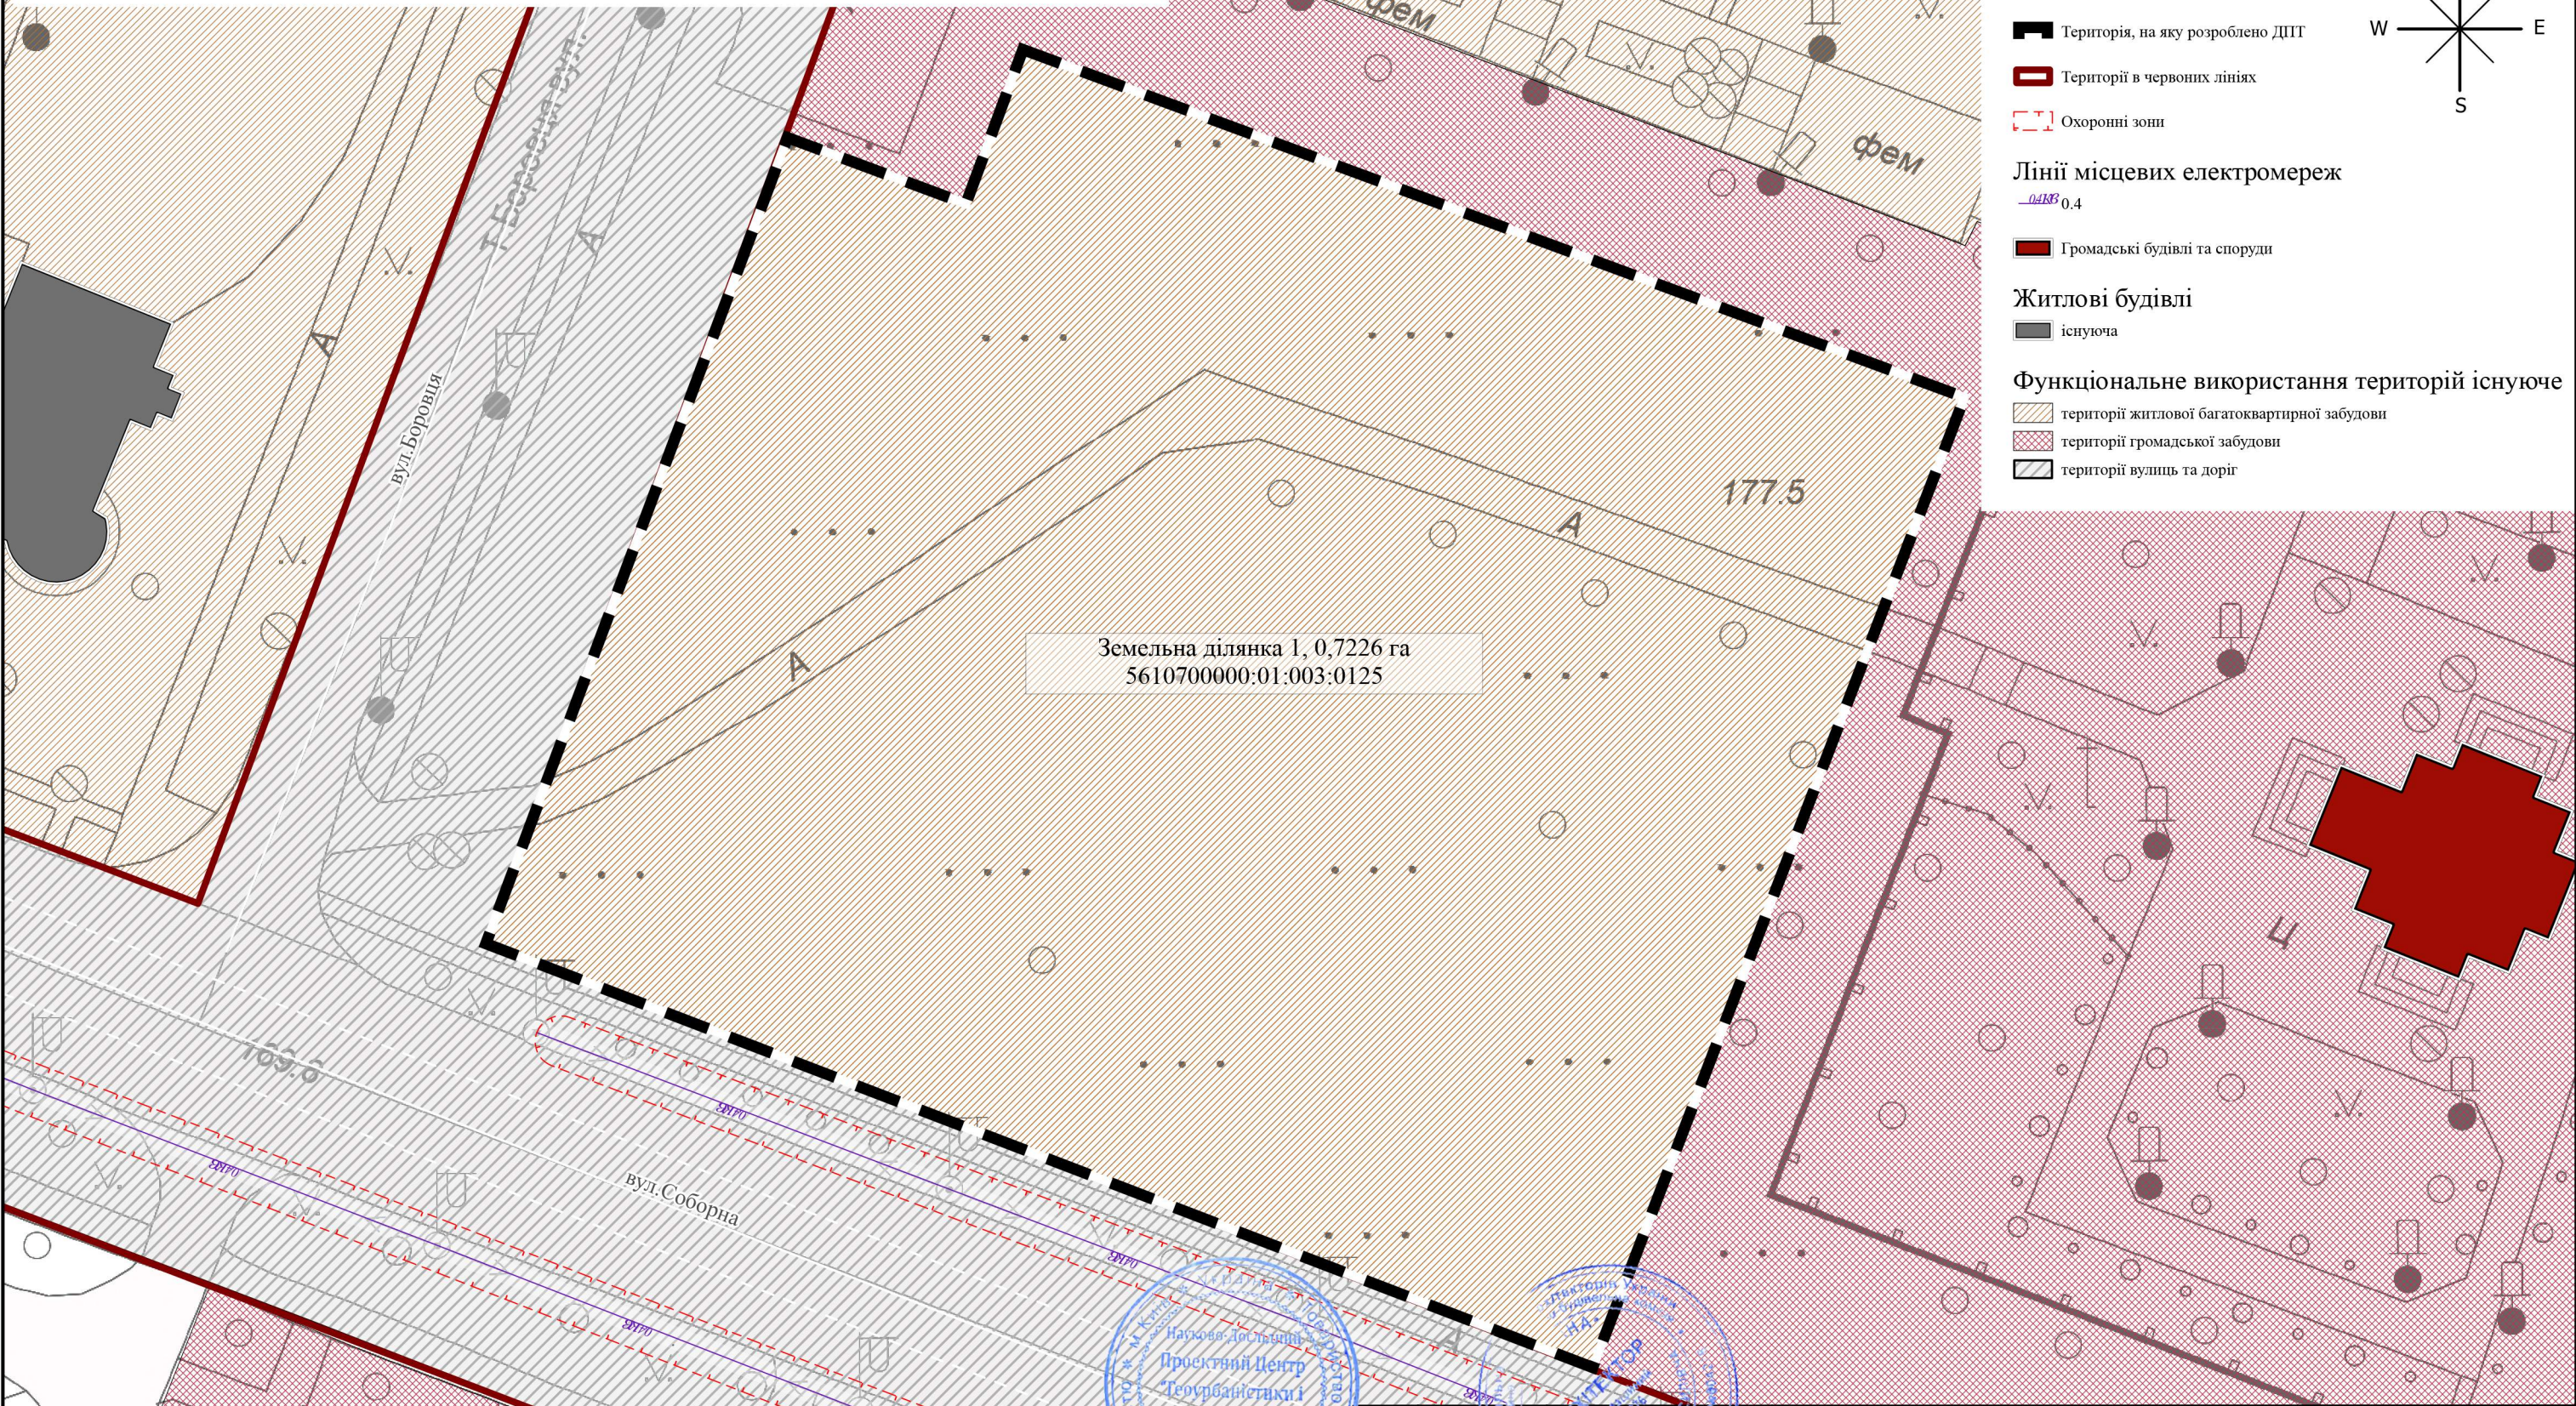

План існуючого використання території та схема існуючих обмежень у використанні земель М 1:500

Земельна ділянка 1, 0,7226 га  
5610700000:01:003:0125

Умовні позначення:

- Територія, на яку розроблено ДПТ
- Території в червоних лініях
- Охоронні зони

Лінії місцевих електромереж

0,4

Громадські будівлі та споруди

Житлові будівлі

існуюча

Функціональне використання територій існуюче

- території житлової багатоквартирної забудови
- території громадської забудови
- території вулиць та доріг

Зм	Кіл	Арк	Модок	Підпис	Дата
		Габрель			
		Габрель			
		Габрель			
		Габрель			
		Габрель			
		Габрель			

66-10.23

Детальний план території земельної ділянки для будівництва і обслуговування багатоквартирного житлового будинку з кадастровим номером 5610700000:01:003:0125 площею 0.7226 га, яка розташована по вул.Тараса Боровця в м. Вараш Вараського району Рівненської області

Стадія	Аркуш	Аркушів
	2	8

План існуючого використання території та схема існуючих обмежень у використанні земель М 1:500

НАУКОВО-ДОСЛІДНИЙ ПРОЕКТНИЙ ЦЕНТР ГЕОУРБАНІСТИКИ ТА ПЛАНУВАННЯ